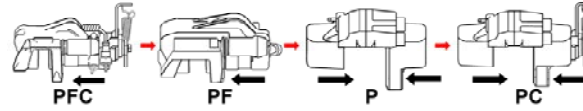

CLASSIFICATION ETRIER DE FREIN PAR TYPE
BRAKE CALIPERS CLASSIFICATION BY TYPE

		TYPE			REF G/L	N° fonderie/ Casting		REF D/R	N° fonderie/ Casting
SUMITOMO PF 1.48	MITSUBISHI CANTER (INF) + guide				EFR071	FX14C		EFR072	FX14C
BOSCH PF 1.51	MERCEDES SPRINTER, VOLKSWAGEN CRAFTER				EFR073	Y04125		EFR074	Y04127
ATE/TEVES PF 1.52	MERCEDES VW				EFR170			EFR171	
BREMBO PF 1.52	MERCEDES SPRINTER				EFR200	C95803		EFR201	C95804