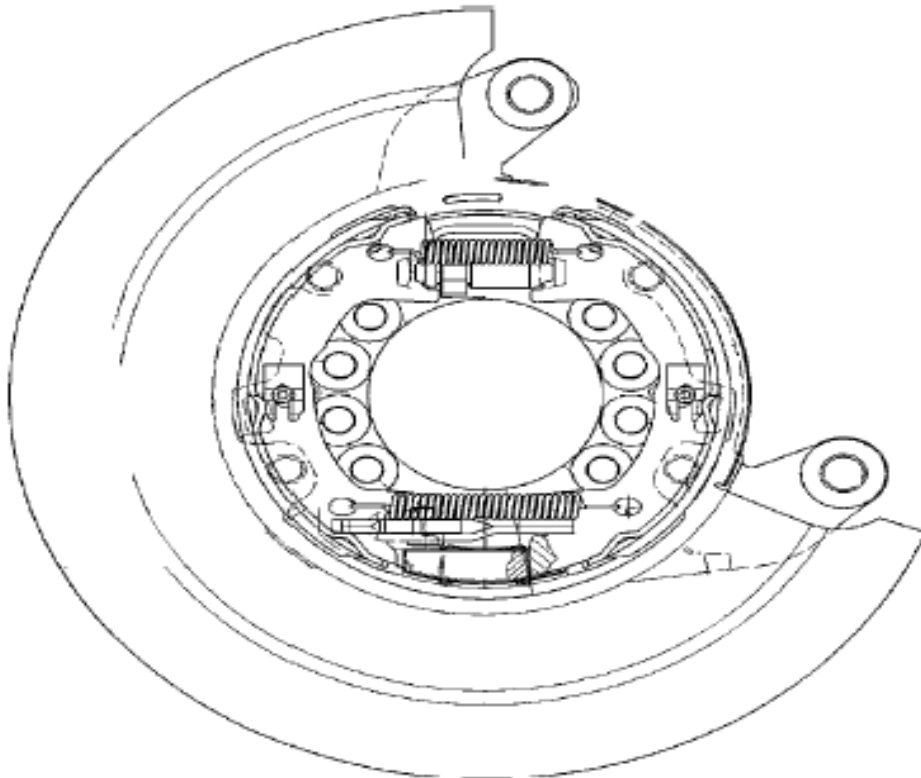

522.4849.60 RESSORT PLAQUETTES IVECO 29256 (1 ETRIER)

522.5945.10 RESSORT /SPRING IVECO NISSAN RENAULT 29121 (1 ETRIER)

522.5945.15 RESSORT /SPRING IVECO NISSAN RENAULT 23921 (1 ETRIER)

527.5960.77 FLASQ. PK GAUCHE / COMPLETE HANDBRAKE LEFT IVECO 172x42