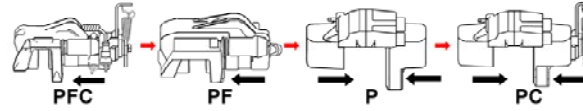

CLASSIFICATION ETRIER DE FREIN PAR TYPE
BRAKE CALIPERS CLASSIFICATION BY TYPE

TYPE			REF G/L	N° fonderie/ Casting		REF D/R	N° fonderie/ Casting
BREMBO PFC 2.68	IVECO EUROCARGO 80 (avec support/ with carrier)		522.5670.08	566301; 566202; 22567014		522.5670.09	566301; 566202; 22567024
BREMBO PFC 2.68	IVECO EUROCARGO 100 (avec support/ with carrier)		522.9803.08	980106; 881301; 981201; 22980306		522.9803.09	980106; 881301; 981201; 22980307
MERITOR PFC 2.68	IVECO EUROCARGO (avec support/ with carrier)		EFR158	68320313; 68320190; 68320197		EFR159	68320314; 68320190; 68320197
MERITOR PFC 2.68	NISSAN ATLEON (avec support/ with carrier)		EFR100	68320173; 68320190; 68320197		EFR101	68320174; 68320190; 68320197