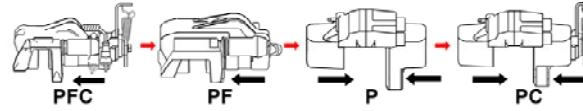

CLASSIFICATION ETRIER DE FREIN PAR TYPE
BRAKE CALIPERS CLASSIFICATION BY TYPE

TYPE			REF G/L	N° fonderie/ Casting		REF D/R	N° fonderie/ Casting
MERITOR PFC 2.54	MERCEDES SPRINTER (avec support/ with carrier)		EFR108	68322795; 68320760; 31320083		EFR109	68322796; 68320760; 31320083
MERITOR PFC 2.58	FORD, IVECO (avec support/ with carrier)		EFR144	68320175; 68320190; 68320197		EFR145	68320176; 68320190; 68320197
MERITOR PFC 2.58	VOLVO (avec support/ with carrier)		EFR027	68320068; 68320195; 68320197		EFR028	68320069; 68320195; 68320197
BREMBO PFC 2.60	IVECO EUROCARGO 60 (avec support/ with carrier)		522.5770.16	576201; 577102 576301; 22577017		522.5770.26	576201; 577102 576301; 22577027