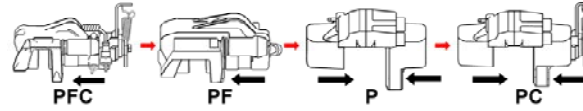

CLASSIFICATION ETRIER DE FREIN PAR TYPE
BRAKE CALIPERS CLASSIFICATION BY TYPE

TYPE			REF G/L	N° fonderie/ Casting		REF D/R	N° fonderie/ Casting
MERITOR PFC 2.68	VOLVO FL SERIE (avec support/ with carrier)		EFR029	68320019; 68320195; 68320197		EFR030	68320020; 68320195; 68320197
ATE/TEVES PF 1.45	MERCEDES VW		EFR174			EFR175	
BREMBO PF 1.46	CITROËN JUMPER, FIAT DUCATO, PEUGEOT BOXER (avec support/ with carrier) (ABS-)		522.8153.12	815401		522.8153.22	815401
SUMITOMO PF 1.48	MITSUBISHI CANTER (SUP) + guide		EFR069	FX14C		EFR070	FX14C