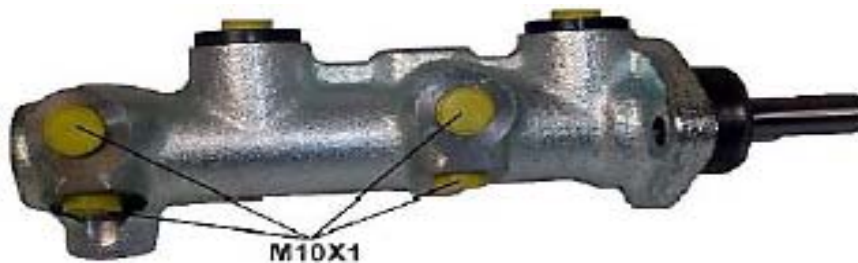

Reference

Illustrations / Drawings Designation

KF6208 KIT FREIN / BRAKE SHOES KIT IVECO 270x080

KP0002 KIT AXE / PIN KIT PLAQUETTES IVECO 1 ETRIER/CALIPER Pour/For 29256

MC0092 MAITRE CYLINDRE / MASTER CYLINDER IVECO Ø 20,64