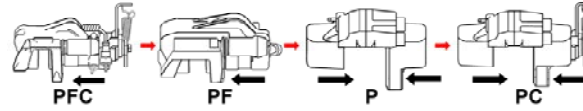

CLASSIFICATION ETRIER DE FREIN PAR TYPE
BRAKE CALIPERS CLASSIFICATION BY TYPE

TYPE			REF G/L	N° fonderie/ Casting		REF D/R	N° fonderie/ Casting
BREMBO PFC 2.60	IVECO EURO CARGO 70 (avec support/ with carrier)		522.9801.08	980806; 881301; 981201; 22980106		522.9801.09	980806; 881301; 981201; 22980107
MERITOR PFC 2.60	MERCEDES VARIO (avec support/ with carrier)		EFR031	68321752; 68320760; 31320083		EFR032	68321751; 31320096; 31320083
MERITOR PFC 2.60	MERCEDES VARIO (avec support/ with carrier)		EFR033	68321751; 68320760; 31320083		EFR034	68321752; 68320760; 31320083
MERITOR PFC 2.60	IVECO FORD (avec support/ with carrier)		EFR134	68320315; 68320760; 68320192		EFR135	68320316; 68320760; 68320192