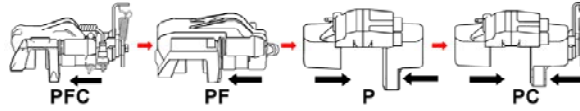

**CLASSIFICATION ETRIER DE FREIN PAR TYPE
BRAKE CALIPERS CLASSIFICATION BY TYPE**

TYPE			REF G/L	N° fonderie/ Casting		REF D/R	N° fonderie/ Casting
SEE PAM P 6.67	IRISBUS FR1		EFR003	77518		EFR004	77518
ATE/TEVES PC 2.54	MERCEDES MB TRAC, UNIMOG		EFR106	440009; 72486		EFR107	440010; 2647
ATE/TEVES PC 2.54	MERCEDES UNIMOG		EFR116	27G		EFR117	28G; CL86