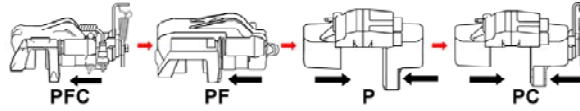

EFR137

ATE/TEVES
P 2.60 MERCEDES MB TRAC

EFR085

18G

EFR086

11G

CLASSIFICATION ETRIER DE FREIN PAR TYPE
BRAKE CALIPERS CLASSIFICATION BY TYPE

 TYPE			REF G/L	N° fonderie/ Casting		REF D/R	N° fonderie/ Casting
----------------------------------------------------------------------------------------	-----------------------------------------------------------------------------------	-----------------------------------------------------------------------------------	---------	-------------------------	-------------------------------------------------------------------------------------	---------	-------------------------