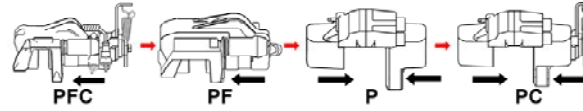

CLASSIFICATION ETRIER DE FREIN PAR TYPE
BRAKE CALIPERS CLASSIFICATION BY TYPE

TYPE			REF G/L	N° fonderie/ Casting		REF D/R	N° fonderie/ Casting
PERROT P 4.44	MERCEDES T1		EFR047	624140982		EFR048	14183012
PERROT P 4.44	MERCEDES T1		EFR049	0113X624;		EFR050	0123X624;
AP LOCKHEED P 4.46	DAF 400 series, LDV CONVOY		EFR063	3247683C; VB3		EFR064	
GIRLING P 4.48	RENAULT MASTER, BRIMONT		EFR140	MJ20		EFR141	MJ20
ATE/TEVES P 4.48/57	MERCEDES UNIMOG		EFR110	22G		EFR111	1R