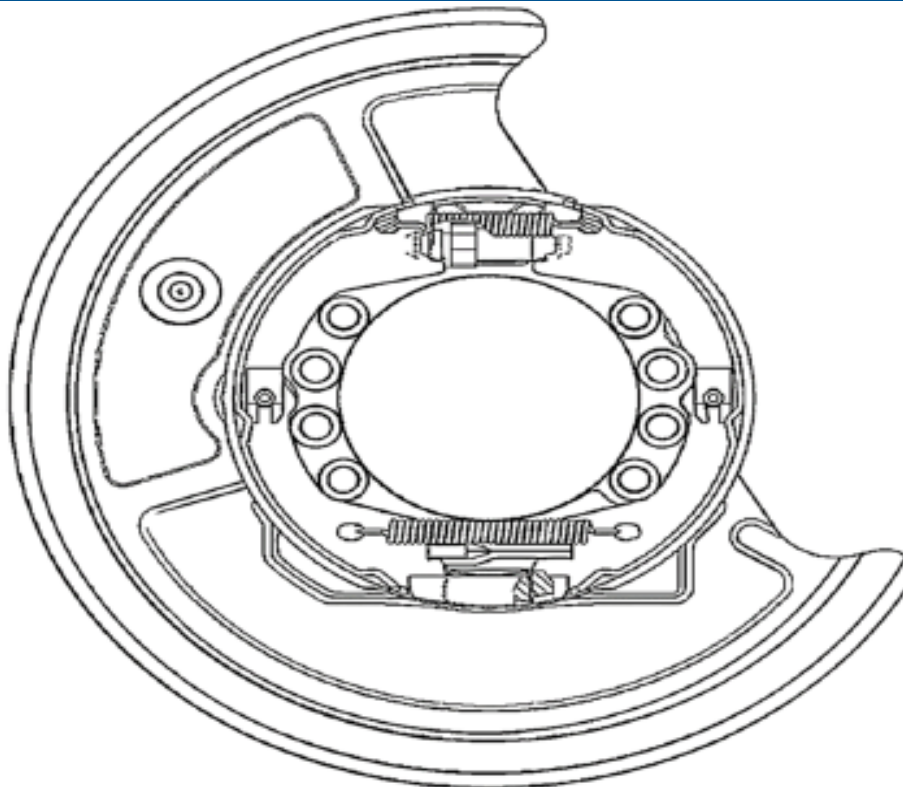

527.5960.87 FLASQ. PK DROIT / COMPLETE HANDBRAKE RIGHT IVECO 172x42

**ILLUSTRATIONS
DRAWINGS**

Reference

Illustrations / Drawings Designation

527.7704.12 FLASQ. PK GAUCHE / COMPLETE HANDBRAKE LEFT IVECO 190x42