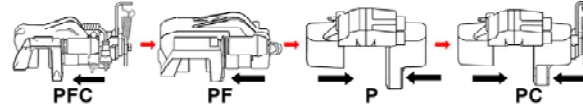

CLASSIFICATION ETRIER DE FREIN PAR TYPE
BRAKE CALIPERS CLASSIFICATION BY TYPE

TYPE			REF G/L	N° fonderie/ Casting		REF D/R	N° fonderie/ Casting
BREMBO P 4.42	IVECO DAILY		520.4910.82	2036850; 20388601		520.4910.83	2038850; 20388701
BREMBO P 4.42	IVECO DAILY		520.4910.84	2036850; 20388601		520.4910.85	2038850; 20388701
ATE/TEVES P 4.44	MERCEDES T1		EFR053			EFR054	70P
ATE/TEVES P 4.44	MERCEDES T1		EFR055	38P; 22P		EFR056	45P; 26P
BREMBO P 4.44	IVECO DAILY (avec plaquettes/ with pads)		520.5150.11			520.5150.21	
PERROT P 4.44	IVECO DAILY		EFR043	624290388		EFR044	624290388