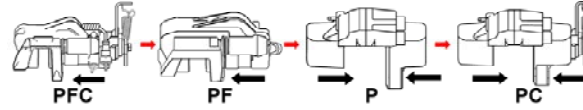

CLASSIFICATION ETRIER DE FREIN PAR TYPE
BRAKE CALIPERS CLASSIFICATION BY TYPE

TYPE		REF G/L	N° fonderie/ Casting		REF D/R	N° fonderie/ Casting
ATE/TEVES P 4.48/57	MERCEDES UNIMOG		EFR114 1P		EFR115 1P	
BREMBO P 4.50	IVECO DAILY 59 (interchangeable)		520.9576.10		520.9576.20	
PERROT P 4.50	IVECO DAILY 59		EFR045 14183035		EFR046 14183035	
PERROT P 4.56	DAF 45 (6-8 t.)		EFR039		EFR040	
PERROT P 4.65	DAF 45 (8-11 t.)		EFR041		EFR042	
SEE PAM P 4.67	RT MIDLINER		EFR001 77093		EFR002 77093