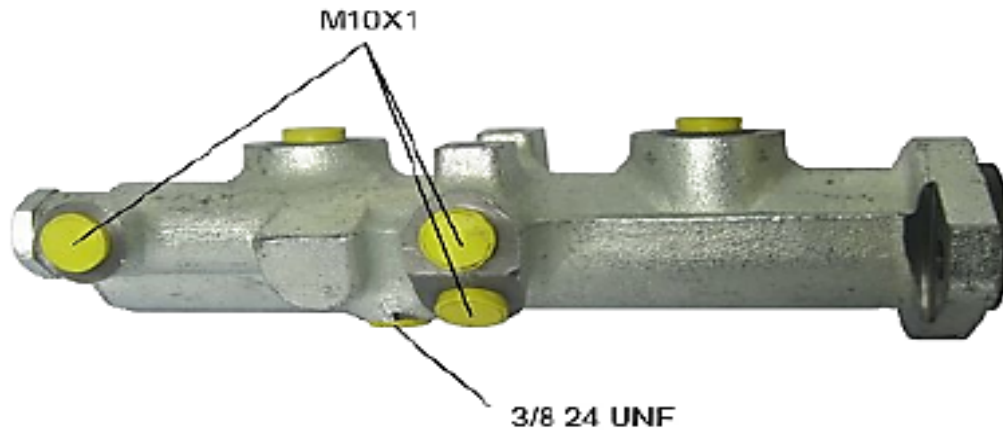

MC0620

MAITRE CYLINDRE / MASTER CYLINDER MERCEDES Ø 25,4